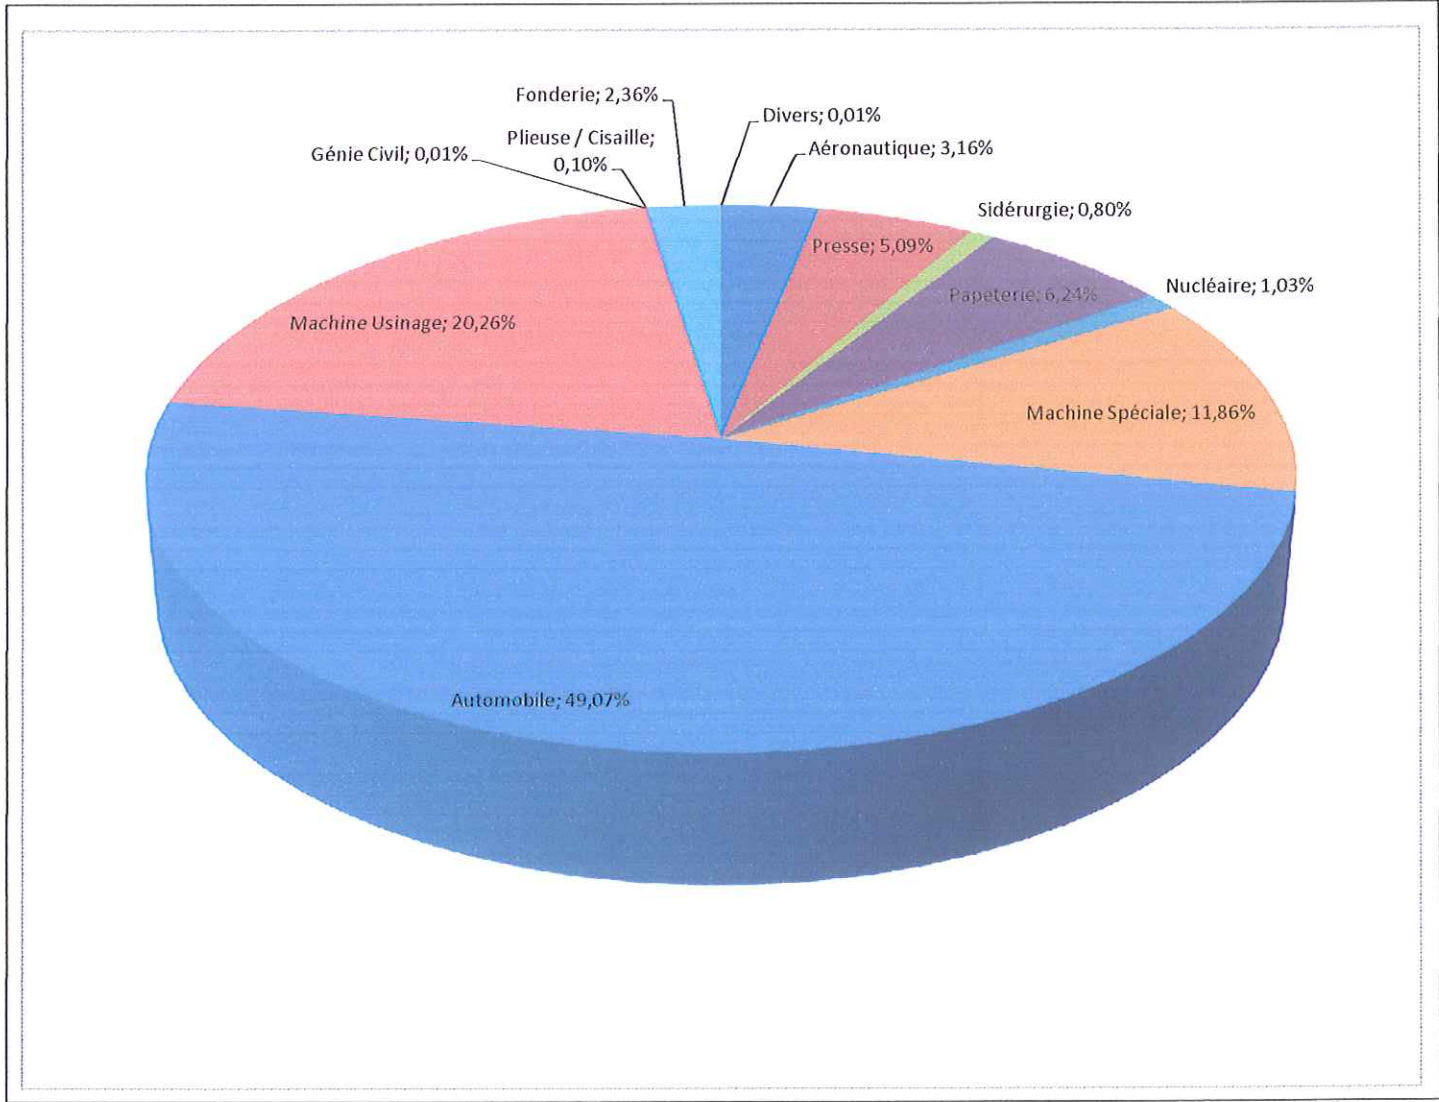

Indicateur I16:	Pourcentage du Chiffre d'affaire par secteur 2009-2010	
-----------------	--	---

 Résultat attendu:
% Maximum du CA / secteur < 50%

CHAUDRONNERIE MECANIQUE ARIEGEOISE

65, Rue Jean Jaurès
09300 LAVELANET
☎: 05.61.01.41.41
☎: 05.61.01.78.79
Courriel: cma@groupe-cma.fr
Site web: www.groupe-cma.fr
SIRET 390868610 00010

E24-a

TABLEAU DE BORD QUALITE 2012

Indicateur I16:	Pourcentage du Chiffre d'affaire par secteur 2010- 2011	
-----------------	---	---

 Résultat attendu:
% Maximum du CA / secteur < 50%